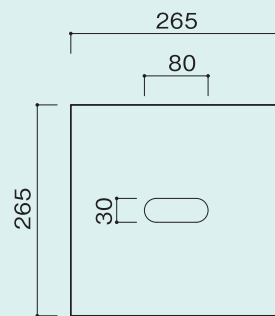

□ (独) 都市再生機構型宅地枡 TMR24

TMR24
正面図

単位:mm

平面図

蓋平面図

蓋断面図

品名	摘要
TMR	フタ
TMR	本体