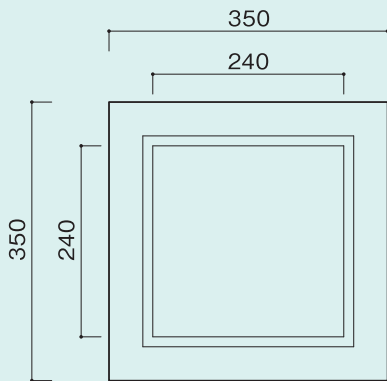

□ (独) 都市再生機構型宅地枡 TMR24

TMR24
正面図

単位:mm

平面図

蓋平面図

蓋断面図

品名	摘要
TMR	フタ
TMR	本体