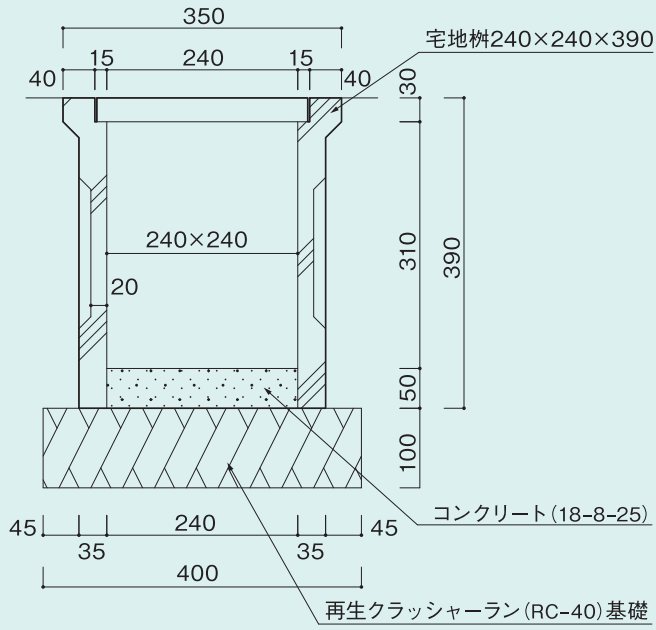

□ (独) 都市再生機構型宅地枡 TMR24

TMR24
正面図

単位:mm

平面図

蓋平面図

蓋断面図

品名	摘要
TMR	フタ
TMR	本体