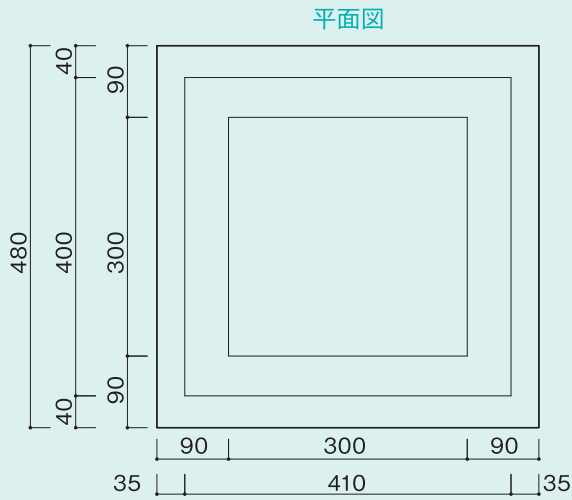

□ 高槻市ゴミ集水柵 (#400×400)

品名	摘要
蓋	FC20
RAブロック	H100
RBブロック	H130
REブロック	H150
RDブロック	H470