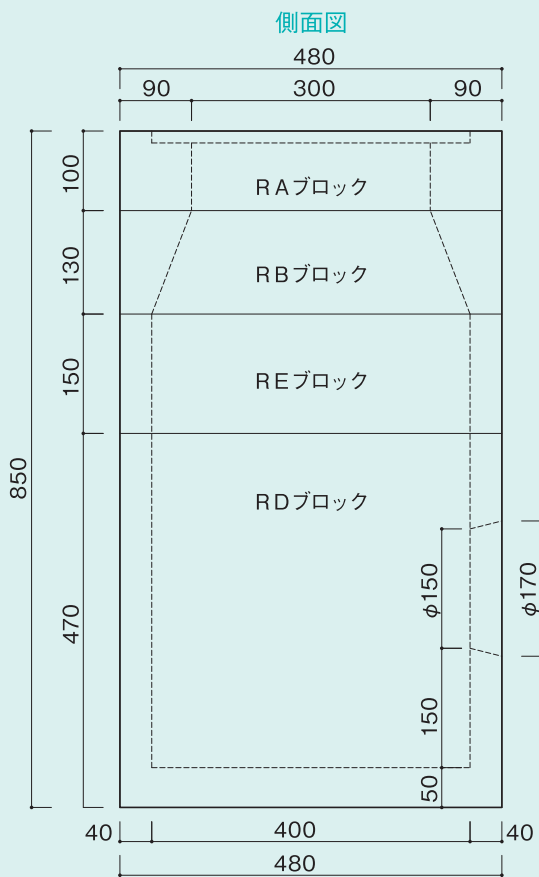

□ 高槻市ゴミ集水柵 (#400×400)

品名	摘要
蓋	FC20
RAブロック	H100
RBブロック	H130
REブロック	H150
RDブロック	H470