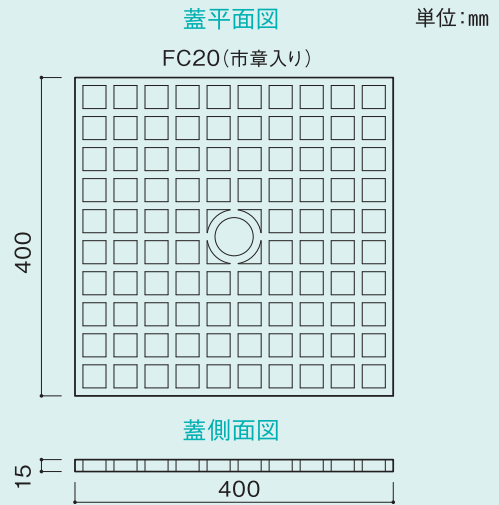

□ 高槻市ゴミ集水柵 (#400×400)

品名	摘要
蓋	FC20
RAブロック	H100
RBブロック	H130
REブロック	H150
RDブロック	H470