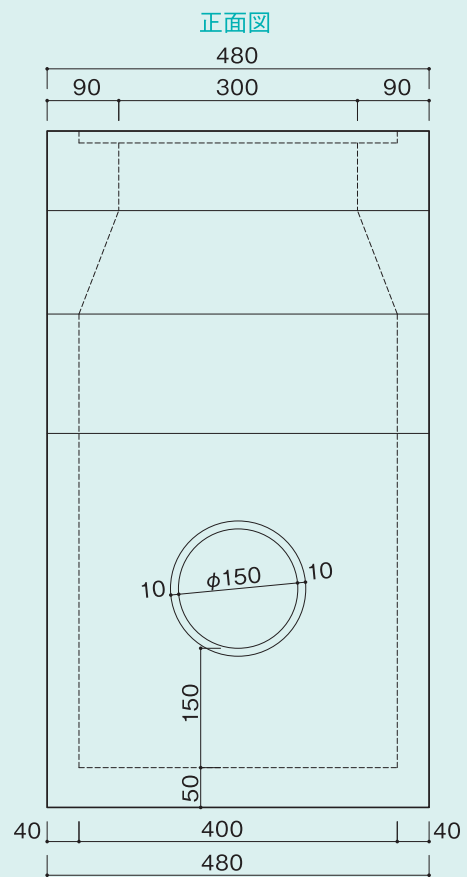

□ 高槻市ゴミ集水柵 (#400×400)

品名	摘要
蓋	FC20
RAブロック	H100
RBブロック	H130
REブロック	H150
RDブロック	H470