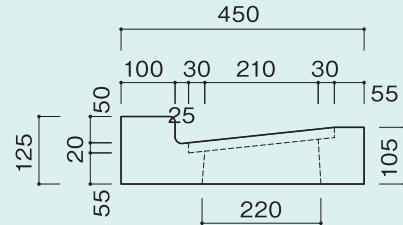

# □ L 型 250B 雨水枡 〈#400×500〉

L 250B 雨水枡  
〈ダクタイル小型蓋〉

乗り入れ

単位:mm

側面図

正面図

REブロック

品名	摘要
鉄蓋	FCD
RA ブロック	H175-H105
RA 乗り入れブロック	H125-H105
RB ブロック	H130
RC ブロック	H250
RD ブロック	H350
RE ブロック	H150