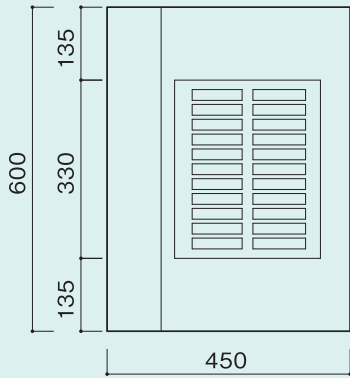

# □ L 型 250B 雨水枡 〈#400×500〉

L 250B 雨水枡  
〈ダクタイル小型蓋〉

乗り入れ

単位:mm

側面図

正面図

REブロック

品名	摘要
鉄蓋	FCD
RA ブロック	H175-H105
RA 乗り入れブロック	H125-H105
RB ブロック	H130
RC ブロック	H250
RD ブロック	H350
RE ブロック	H150