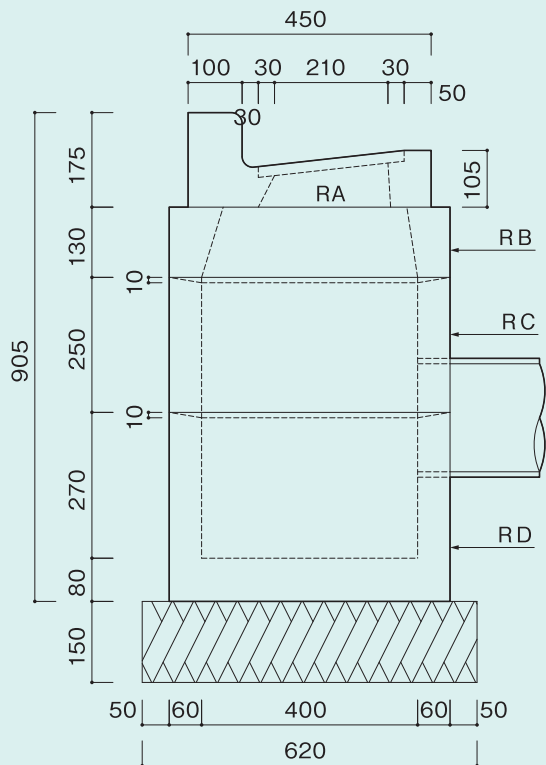

# □ L 型 250B 雨水枡 〈#400×500〉

L 250B 雨水枡  
〈ダクタイル小型蓋〉

乗り入れ

単位:mm

側面図

正面図

REブロック

品名	摘要
鉄蓋	FCD
RA ブロック	H175-H105
RA 乗り入れブロック	H125-H105
RB ブロック	H130
RC ブロック	H250
RD ブロック	H350
RE ブロック	H150