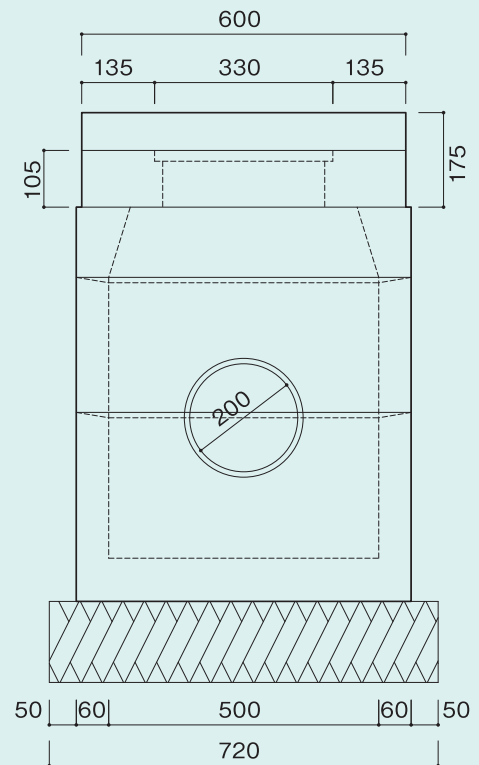

# □ L 型 250B 雨水枡 〈#400×500〉

L 250B 雨水枡  
〈ダクタイル小型蓋〉

乗り入れ

単位:mm

側面図

正面図

REブロック

品名	摘要
鉄蓋	FCD
RA ブロック	H175-H105
RA 乗り入れブロック	H125-H105
RB ブロック	H130
RC ブロック	H250
RD ブロック	H350
RE ブロック	H150