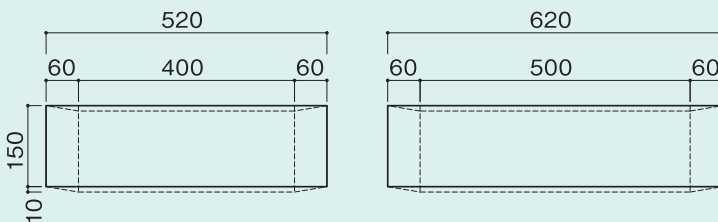

# □ L 型 250B 雨水枡 〈#400×500〉

L 250B 雨水枡  
〈ダクタイル小型蓋〉

乗り入れ

単位:mm

側面図

正面図

REブロック

品名	摘要
鉄蓋	FCD
RA ブロック	H175-H105
RA 乗り入れブロック	H125-H105
RB ブロック	H130
RC ブロック	H250
RD ブロック	H350
RE ブロック	H150