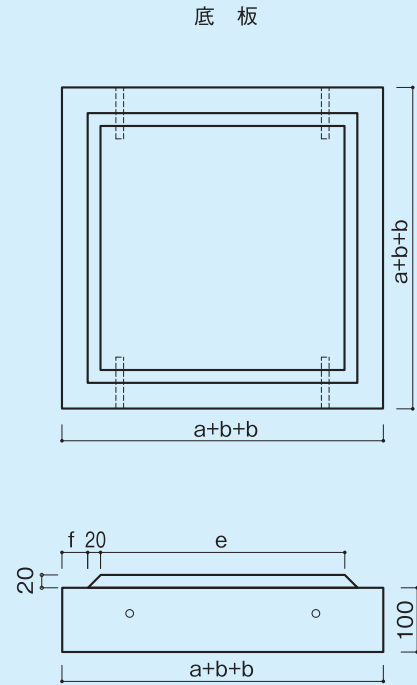

□ 厚型会所柵 T-25

呼び方	寸法 (mm)								参考重量 (kg)
	a	b	c	d	e	f	g	h	
300×300	300	100	250	300	380	40	40	500	183
400×400	400	100	300	350	480	40	40	600	250
450×450	450	100	350	400	530	40	40	600	300
500×500	500	120	350	400	600	50	50	600	407
600×600	600	120	450	500	700	50	50	700	549