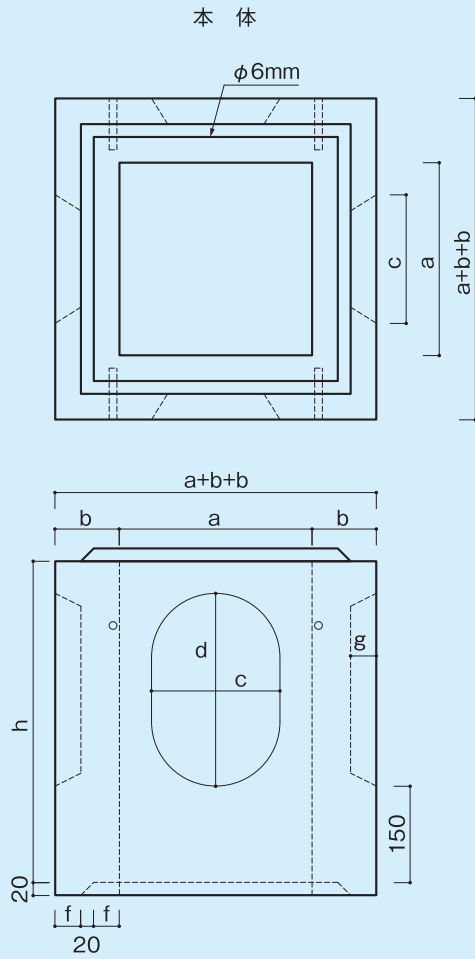

□ 厚型会所柵 T-25

呼び方	寸法 (mm)								参考重量 (kg)
	a	b	c	d	e	f	g	h	
300×300	300	100	250	300	380	40	40	500	183
400×400	400	100	300	350	480	40	40	600	250
450×450	450	100	350	400	530	40	40	600	300
500×500	500	120	350	400	600	50	50	600	407
600×600	600	120	450	500	700	50	50	700	549