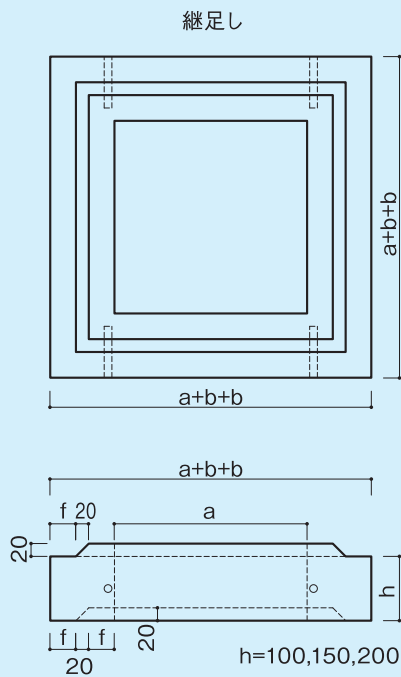

□ 厚型会所柵 T-25

呼び方	寸法 (mm)								参考重量 (kg)
	a	b	c	d	e	f	g	h	
300×300	300	100	250	300	380	40	40	500	183
400×400	400	100	300	350	480	40	40	600	250
450×450	450	100	350	400	530	40	40	600	300
500×500	500	120	350	400	600	50	50	600	407
600×600	600	120	450	500	700	50	50	700	549