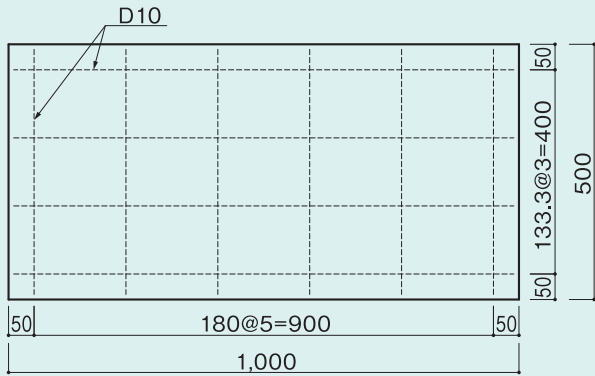

□ ベース板

品名	重量 (kg)
W300 L1000 T100	71
W300 L2000 T100	141
W400 L1000 T100	94
W400 L2000 T100	188
W500 L1000 T100	117.5
W500 L2000 T100	235
W600 L1000 T100	141
W600 L2000 T100	282
W700 L1000 T100	165
W700 L2000 T100	329