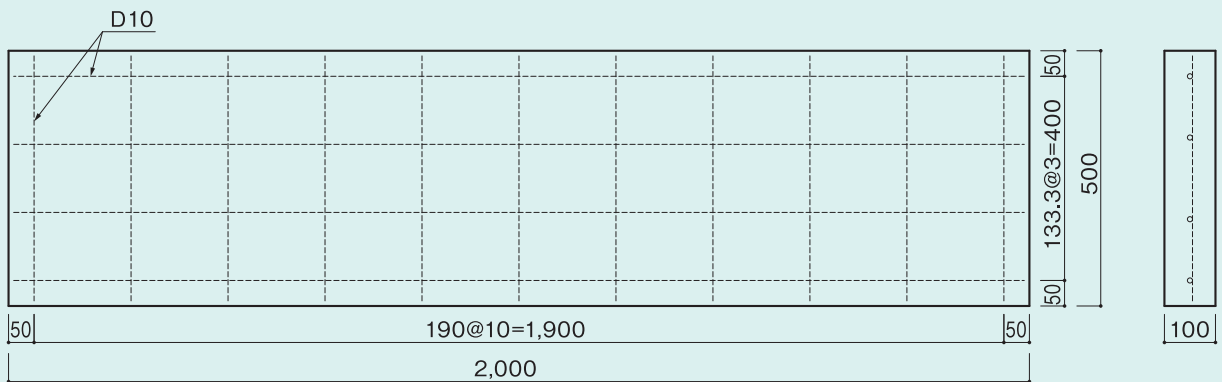

□ ベース板

品名	重量 (kg)
W300 L1000 T100	71
W300 L2000 T100	141
W400 L1000 T100	94
W400 L2000 T100	188
W500 L1000 T100	117.5
W500 L2000 T100	235
W600 L1000 T100	141
W600 L2000 T100	282
W700 L1000 T100	165
W700 L2000 T100	329