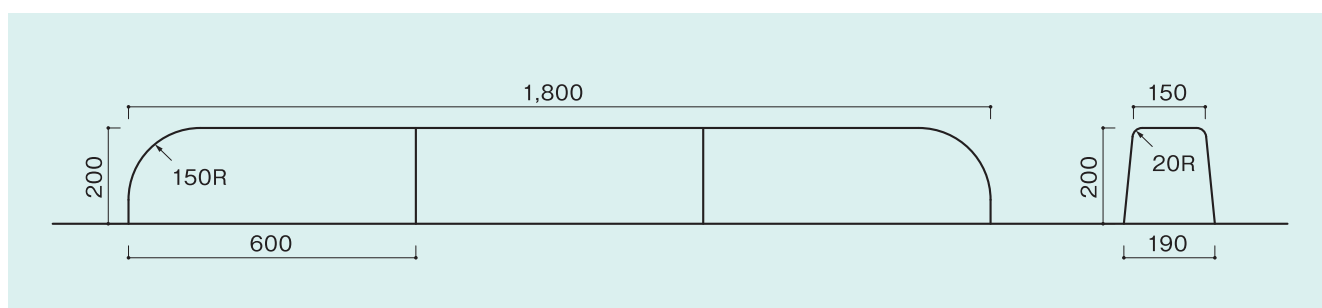

□ ローソン・セブンイレブン型車止め端部

□ Family Mart 型車止め端部

□ サークル K 型車止め端部

呼び名	寸法 (m/m)				参考重量 (kg)
	a	b	h	ℓ	
ローソン・セブンイレブン型車止め端部	180	230	250	600	64
Family Mart 型車止め部	150	190	200	600	42
サークル K 型車止め端部	150	190	200	580	47