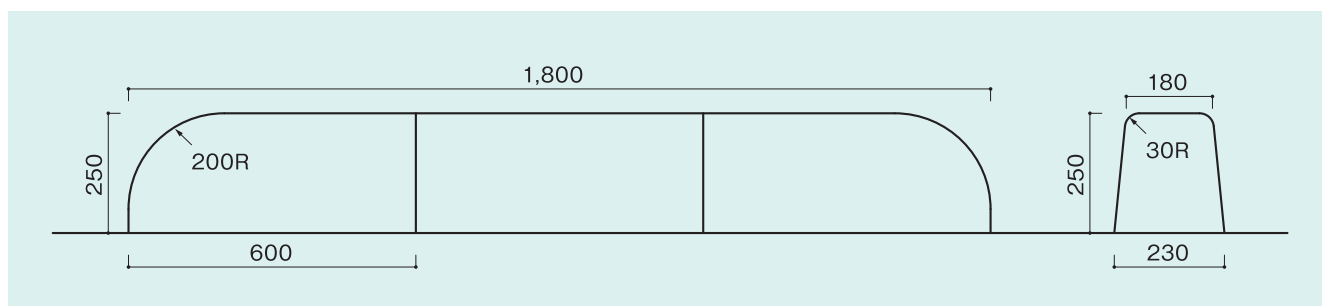

□ ローソン・セブンイレブン型車止め端部

□ Family Mart 型車止め端部

□ サークル K 型車止め端部

呼び名	寸法 (m/m)				参考重量 (kg)
	a	b	h	ℓ	
ローソン・セブンイレブン型車止め端部	180	230	250	600	64
Family Mart 型車止め部	150	190	200	600	42
サークル K 型車止め端部	150	190	200	580	47