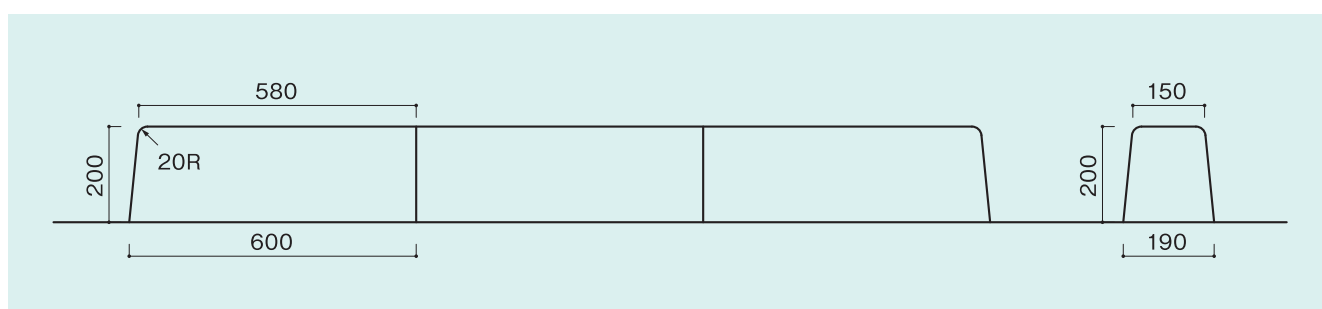

□ ローソン・セブンイレブン型車止め端部

□ Family Mart 型車止め端部

□ サークル K 型車止め端部

呼び名	寸法 (m/m)				参考重量 (kg)
	a	b	h	ℓ	
ローソン・セブンイレブン型車止め端部	180	230	250	600	64
Family Mart 型車止め部	150	190	200	600	42
サークル K 型車止め端部	150	190	200	580	47