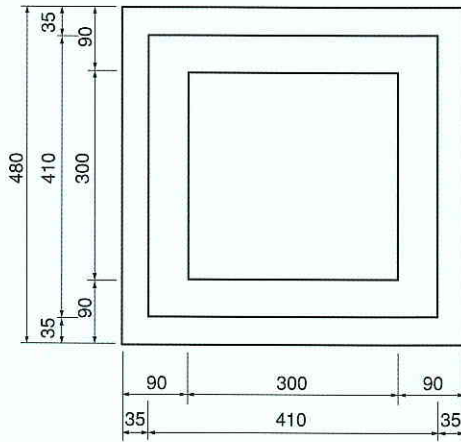

品番04350 ゴミ集水柵<#400×400>

単位：mm

平面図

蓋平面図 品番043502
FC20 (市章入り)

側面図

正面図

品名	摘要	品番
蓋	FC20	043502
RAブロック	H100	043503
RBブロック	H130	043504
REブロック	H150	043505
RDブロック	H470	043506