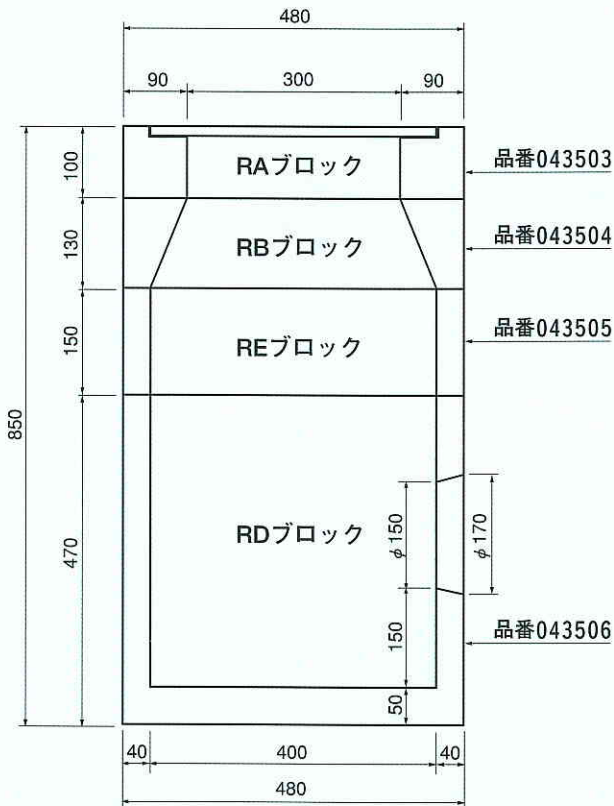

品番04350 ゴミ集水柵<#400×400>

単位：mm

平面図

蓋平面図 品番043502
FC20 (市章入り)

側面図

正面図

品名	摘要	品番
蓋	FC20	043502
RAブロック	H100	043503
RBブロック	H130	043504
REブロック	H150	043505
RDブロック	H470	043506