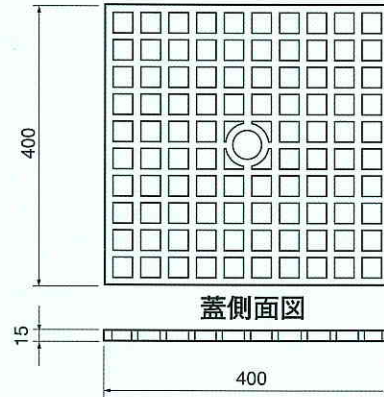

品番04350 ゴミ集水柵<#400×400>

単位：mm

平面図

蓋平面図 品番043502
FC20 (市章入り)

側面図

正面図

品名	摘要	品番
蓋	FC20	043502
RAブロック	H100	043503
RBブロック	H130	043504
REブロック	H150	043505
RDブロック	H470	043506