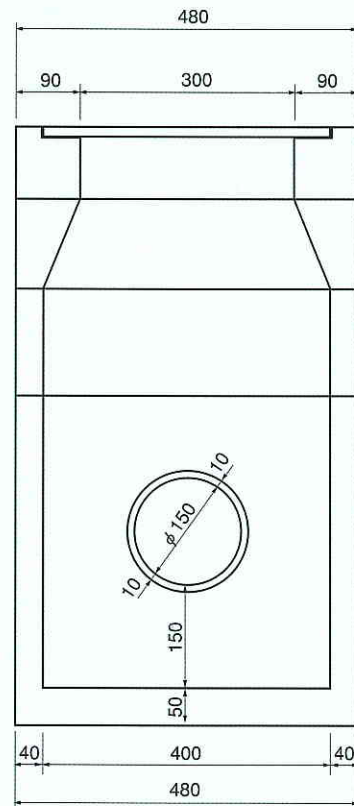

品番04350 ゴミ集水柵<#400×400>

単位：mm

平面図

蓋平面図 品番043502
FC20 (市章入り)

側面図

正面図

品名	摘要	品番
蓋	FC20	043502
RAブロック	H100	043503
RBブロック	H130	043504
REブロック	H150	043505
RDブロック	H470	043506