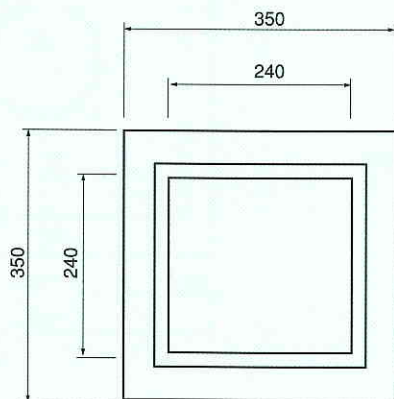

品番04270 住宅都市整備公団雨水宅地枡

単位：mm

宅地マスRT
正面図

平面図

蓋平面図

蓋側面図

品名	摘要	品番
宅地枡RT	フタ	042701
宅地枡RT	本体	042702