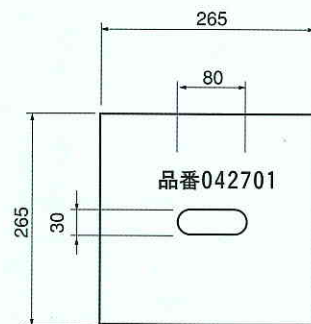

品番04270 住宅都市整備公団雨水宅地枡

単位：mm

宅地マスRT
正面図

平面図

蓋平面図

蓋側面図

品名	摘要	品番
宅地枡RT	フタ	042701
宅地枡RT	本体	042702