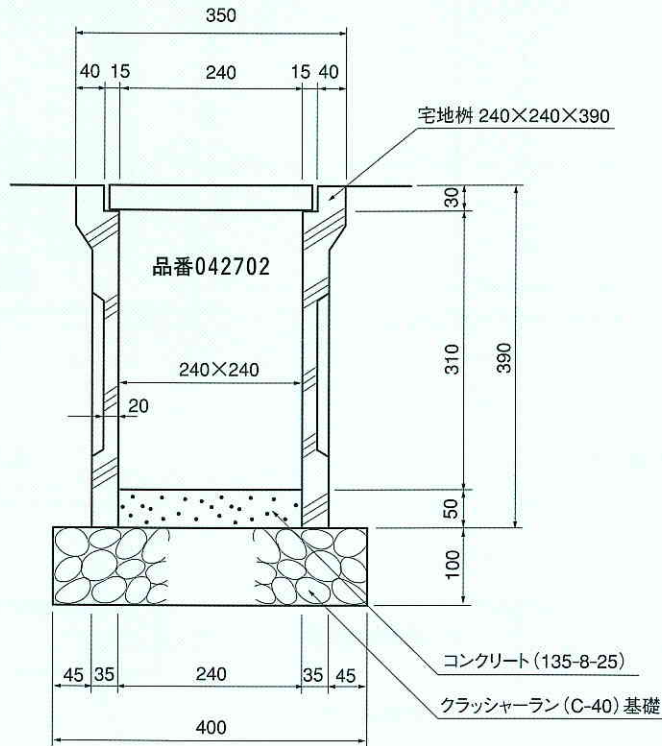

品番04270 住宅都市整備公団雨水宅地枡

単位：mm

宅地マスRT
正面図

平面図

蓋平面図

蓋側面図

品名	摘要	品番
宅地枡RT	フタ	042701
宅地枡RT	本体	042702