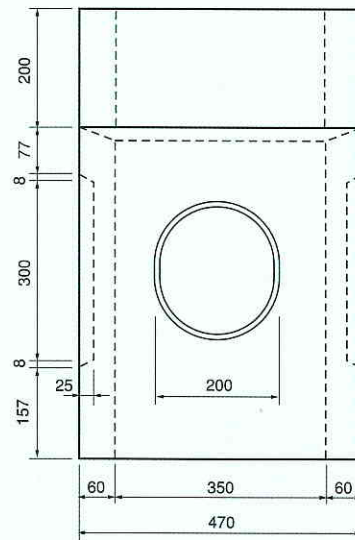

品番04170 L型・U型雨水枡<#350×350>

単位：mm

側面図

正面図

品名	摘要	品番
U型蓋FCD		041703
U型A		041704
B型	H200	041705
C型	H550	041706
L型蓋FCD		041707
L型A		041708