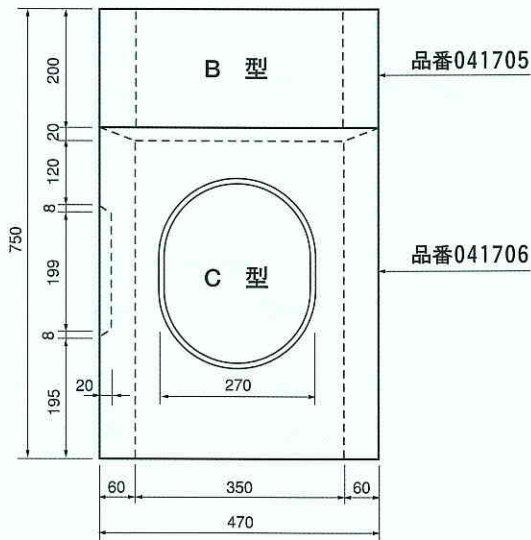

品番04170 L型・U型雨水枡<#350×350>

単位：mm

側面図

正面図

品名	摘要	品番
U型蓋FCD		041703
U型A		041704
B型	H200	041705
C型	H550	041706
L型蓋FCD		041707
L型A		041708