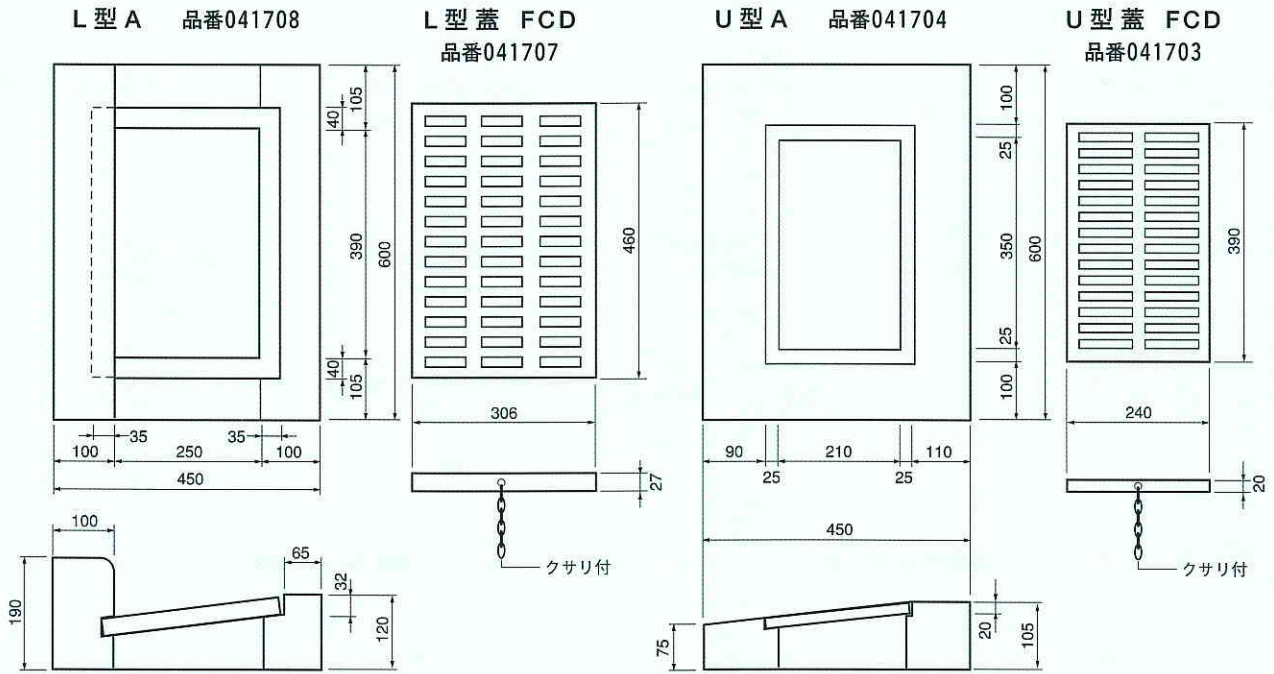

品番04170 L型・U型雨水枡<#350×350>

単位：mm

側面図

正面図

品名	摘要	品番
U型蓋FCD		041703
U型A		041704
B型	H200	041705
C型	H550	041706
L型蓋FCD		041707
L型A		041708