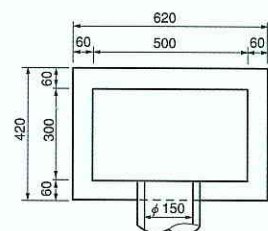

品番04050 四條畷市L型・F型雨水枡<#300×500>

単位：mm

L型

F型

グレーチング蓋図
品番041501

正面図

側面図

正面図

底部平面図

底部平面図

品名	摘要	品番
蓋	グレーチング	041501
L型RAブロック	H215~140	041502
F型RAブロック	H140~115	041503
RCブロック	H130	041504
RDブロック	H250	041505
REブロック	H350	041506