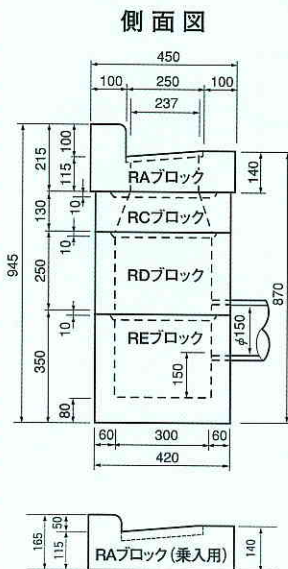

品番04050 四條畷市L型・F型雨水枡<#300×500>

単位：mm

L型

F型

グレーチング蓋図
品番041501

正面図

側面図

正面図

底部平面図

底部平面図

品名	摘要	品番
蓋	グレーチング	041501
L型RAブロック	H215~140	041502
F型RAブロック	H140~115	041503
RCブロック	H130	041504
RDブロック	H250	041505
REブロック	H350	041506