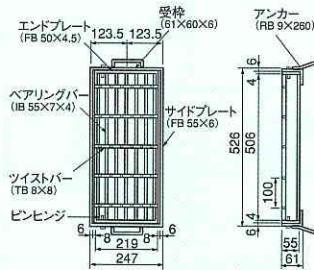

品番04050 四條畷市L型・F型雨水枡<#300×500>

単位：mm

L型

F型

グレーチング蓋図
品番041501

正面図

側面図

正面図

底部平面図

底部平面図

品名	摘要	品番
蓋	グレーチング	041501
L型RAブロック	H215~140	041502
F型RAブロック	H140~115	041503
RCブロック	H130	041504
RDブロック	H250	041505
REブロック	H350	041506