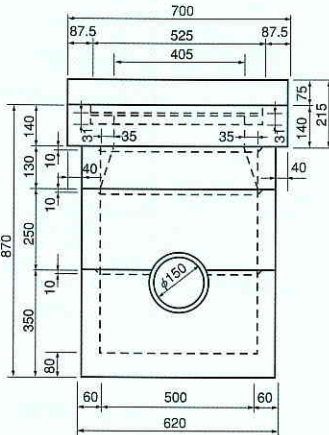

品番04050 四條畷市L型・F型雨水枡<#300×500>

単位：mm

L型

F型

グレーチング蓋図
品番041501

正面図

側面図

正面図

底部平面図

底部平面図

品名	摘要	品番
蓋	グレーチング	041501
L型RAブロック	H215~140	041502
F型RAブロック	H140~115	041503
RCブロック	H130	041504
RDブロック	H250	041505
REブロック	H350	041506