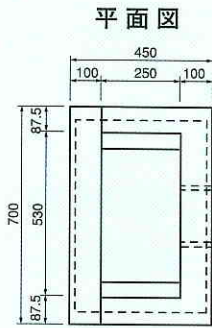

品番04050 四條畷市L型・F型雨水枡<#300×500>

単位：mm

L型

F型

グレーチング蓋図
品番041501

正面図

側面図

正面図

底部平面図

底部平面図

品名	摘要	品番
蓋	グレーチング	041501
L型RAブロック	H215~140	041502
F型RAブロック	H140~115	041503
RCブロック	H130	041504
RDブロック	H250	041505
REブロック	H350	041506