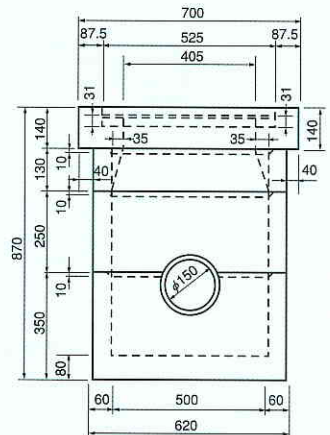

品番04050 四條畷市L型・F型雨水枡<#300×500>

単位：mm

L型

F型

グレーチング蓋図
品番041501

正面図

側面図

正面図

底部平面図

底部平面図

品名	摘要	品番
蓋	グレーチング	041501
L型RAブロック	H215~140	041502
F型RAブロック	H140~115	041503
RCブロック	H130	041504
RDブロック	H250	041505
REブロック	H350	041506