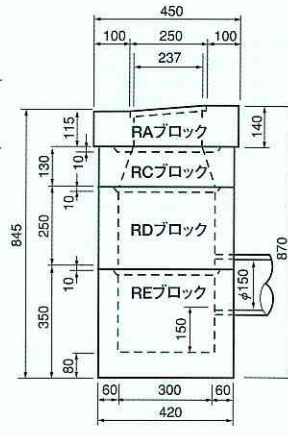

品番04050 四條畷市L型・F型雨水枡<#300×500>

単位：mm

L型

F型

グレーチング蓋図
品番041501

正面図

側面図

正面図

底部平面図

底部平面図

品名	摘要	品番
蓋	グレーチング	041501
L型RAブロック	H215~140	041502
F型RAブロック	H140~115	041503
RCブロック	H130	041504
RDブロック	H250	041505
REブロック	H350	041506