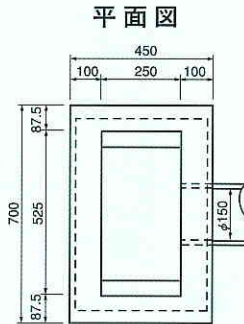

品番04050 四條畷市L型・F型雨水枡<#300×500>

単位：mm

L型

F型

グレーチング蓋図
品番041501

正面図

側面図

正面図

底部平面図

底部平面図

品名	摘要	品番
蓋	グレーチング	041501
L型RAブロック	H215~140	041502
F型RAブロック	H140~115	041503
RCブロック	H130	041504
RDブロック	H250	041505
REブロック	H350	041506