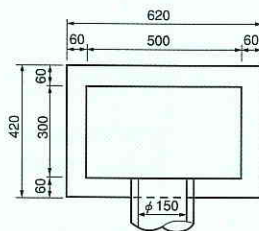

品番04050 四條畷市L型・F型雨水枡<#300×500>

単位：mm

L型

F型

グレーチング蓋図
品番041501

正面図

側面図

正面図

底部平面図

底部平面図

品名	摘要	品番
蓋	グレーチング	041501
L型RAブロック	H215~140	041502
F型RAブロック	H140~115	041503
RCブロック	H130	041504
RDブロック	H250	041505
REブロック	H350	041506