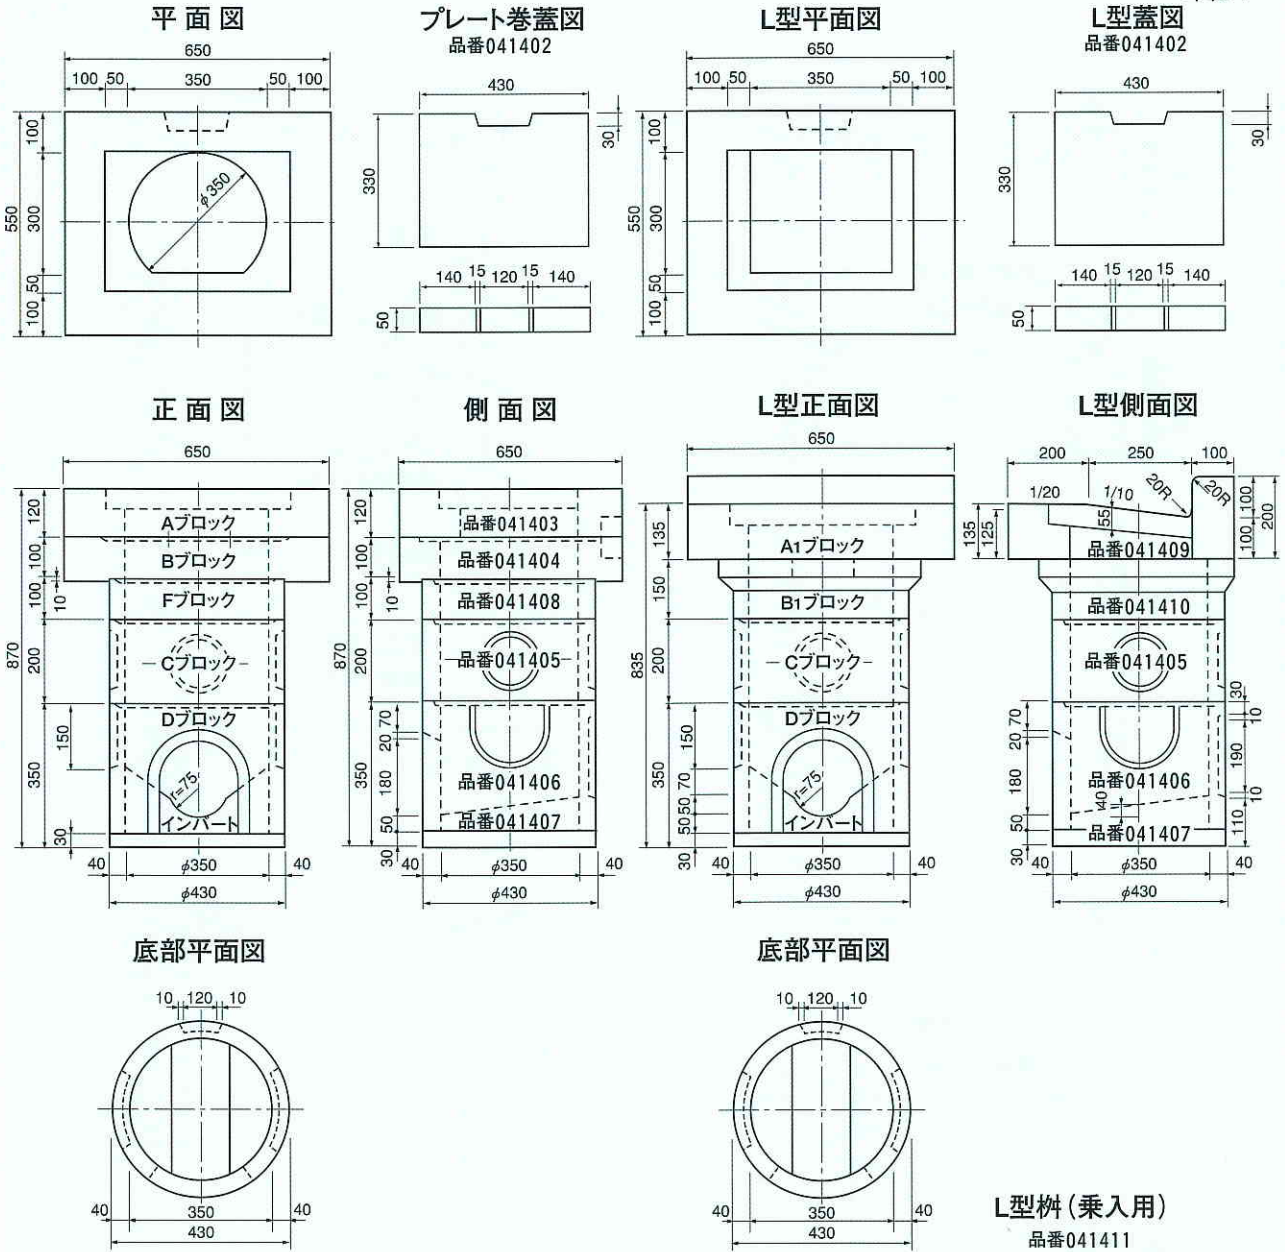

品番04140 門真市型柵 (φ350) / L型柵 (φ350)

単位：mm

品名	摘要	品番
蓋		041402
Aブロック	H120	041403
A _i ブロック	H135	041409
乗入用A _i ブロック		041411
Bブロック	H100	041404
B _i ブロック	H150	041410
Cブロック	H200	041405
Dブロック	H350	041406
インバート	Eブロック	041407
Fブロック	H100	041408

インバート図

品番041407