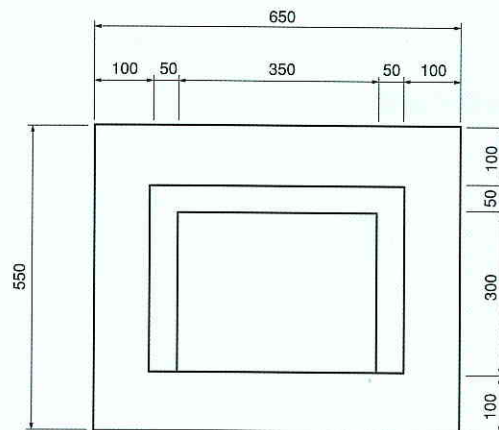

品番04120 守口市型L型柵・耳なし雨水柵・床板

単位：mm

L型柵
品番041202

L型柵 (乗入用)
品番041207

プレート巻蓋
品番041203

耳なし雨水柵
品番041205

プレート巻蓋 (パール穴)
品番000000

品名	摘要	品番
L型柵		041202
耳なし雨水柵	H140	041205
守口市型L型柵(乗入用)		041207
プレート巻蓋	H50	041203