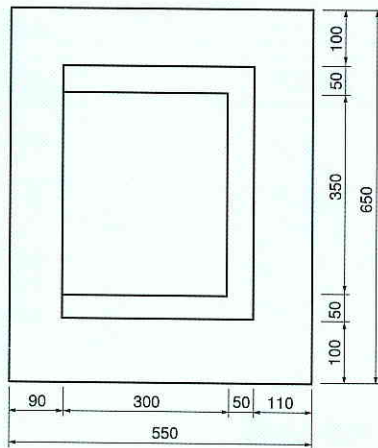

品番04120 守口市型L型柵・耳なし雨水柵・床板

単位：mm

L型柵
品番041202

L型柵 (乗入用)
品番041207

プレート巻蓋
品番041203

耳なし雨水柵
品番041205

プレート巻蓋 (パール穴)
品番000000

品名	摘要	品番
L型柵		041202
耳なし雨水柵	H140	041205
守口市型L型柵(乗入用)		041207
プレート巻蓋	H50	041203