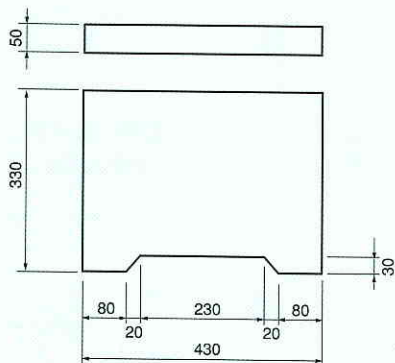

品番04120 守口市型L型柵・耳なし雨水柵・床板

単位：mm

L型柵
品番041202

L型柵 (乗入用)
品番041207

プレート巻蓋
品番041203

耳なし雨水柵
品番041205

プレート巻蓋 (パール穴)
品番000000

品名	摘要	品番
L型柵		041202
耳なし雨水柵	H140	041205
守口市型L型柵(乗入用)		041207
プレート巻蓋	H50	041203