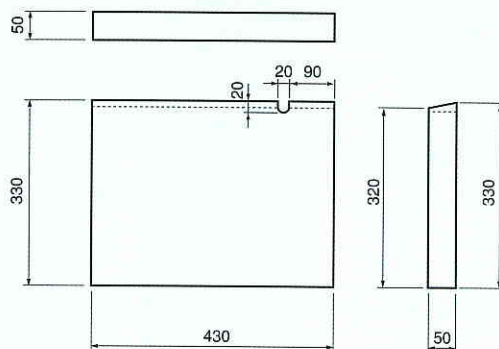

品番04120 守口市型L型柵・耳なし雨水柵・床板

単位：mm

L型柵
品番041202

L型柵 (乗入用)
品番041207

プレート巻蓋
品番041203

耳なし雨水柵
品番041205

プレート巻蓋 (パール穴)
品番000000

品名	摘要	品番
L型柵		041202
耳なし雨水柵	H140	041205
守口市型L型柵(乗入用)		041207
プレート巻蓋	H50	041203