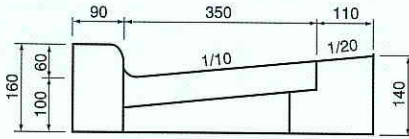

品番04120 守口市型L型柵・耳なし雨水柵・床板

単位：mm

L型柵
品番041202

L型柵 (乗入用)
品番041207

プレート巻蓋
品番041203

耳なし雨水柵
品番041205

プレート巻蓋 (パール穴)
品番000000

品名	摘要	品番
L型柵		041202
耳なし雨水柵	H140	041205
守口市型L型柵(乗入用)		041207
プレート巻蓋	H50	041203