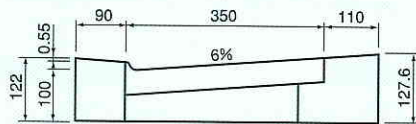

品番04120 守口市型L型柵・耳なし雨水柵・床板

単位：mm

L型柵
品番041202

L型柵 (乗入用)
品番041207

プレート巻蓋
品番041203

耳なし雨水柵
品番041205

プレート巻蓋 (パール穴)
品番000000

品名	摘要	品番
L型柵		041202
耳なし雨水柵	H140	041205
守口市型L型柵(乗入用)		041207
プレート巻蓋	H50	041203