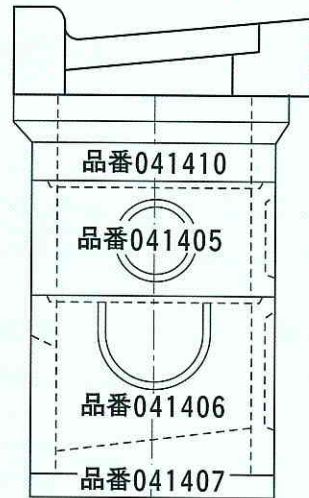

品番04120 守口市型L型柵・耳なし雨水柵・床板

単位：mm

L型柵
品番041202

L型柵 (乗入用)
品番041207

プレート巻蓋
品番041203

耳なし雨水柵
品番041205

プレート巻蓋 (パール穴)
品番000000

品名	摘要	品番
L型柵		041202
耳なし雨水柵	H140	041205
守口市型L型柵(乗入用)		041207
プレート巻蓋	H50	041203