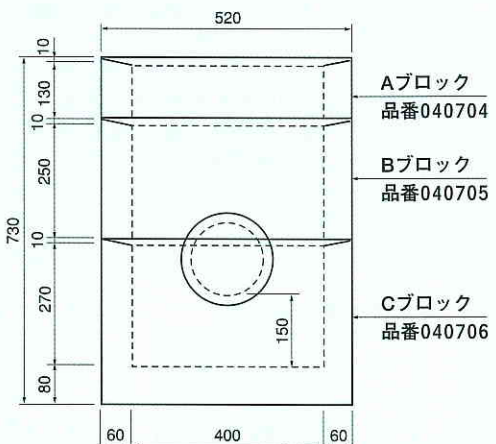

品番04070 吹田市雨水桧<#300×400>

グレーチング詳細図

単位：mm

底部平面図

品名	摘要	品番
蓋	グレーチング	040702
Aブロック	H130	040704
Bブロック	H250	040705
Cブロック	H350	040706