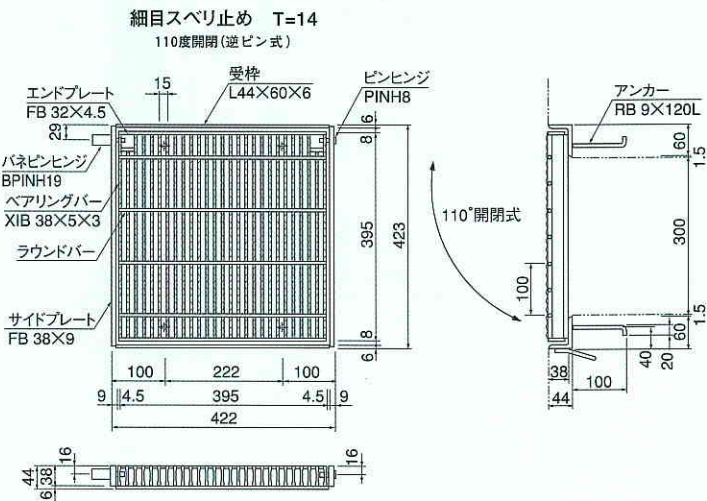

品番04070 吹田市雨水桧<#300×400>

グレーチング詳細図

単位：mm

底部平面図

品名	摘要	品番
蓋	グレーチング	040702
Aブロック	H130	040704
Bブロック	H250	040705
Cブロック	H350	040706