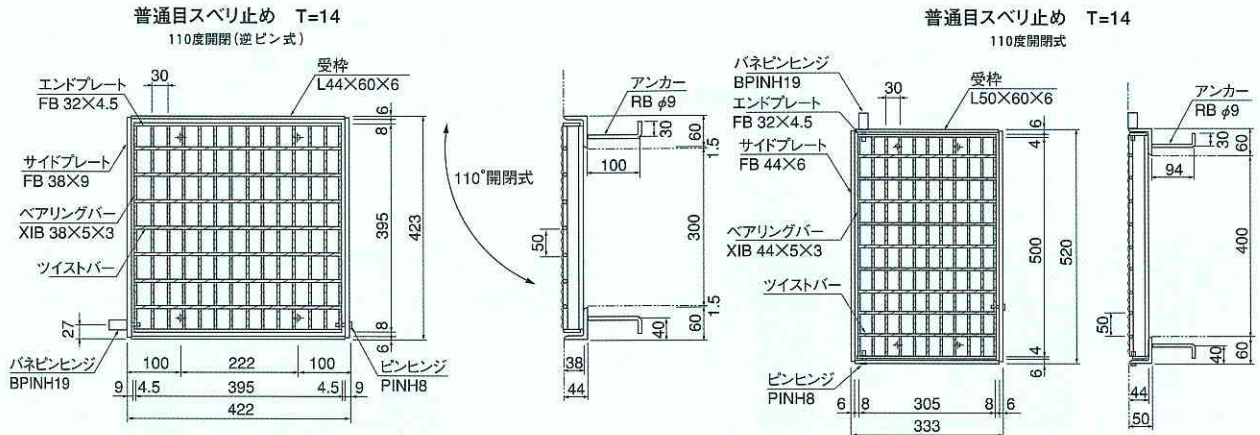

品番04070 吹田市雨水桧<#300×400>

グレーチング詳細図

単位：mm

底部平面図

品名	摘要	品番
蓋	グレーチング	040702
Aブロック	H130	040704
Bブロック	H250	040705
Cブロック	H350	040706