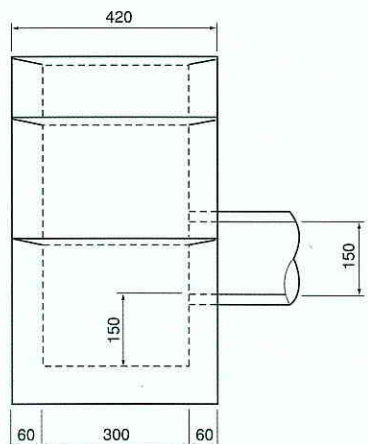

品番04070 吹田市雨水桧<#300×400>

グレーチング詳細図

単位：mm

底部平面図

品名	摘要	品番
蓋	グレーチング	040702
Aブロック	H130	040704
Bブロック	H250	040705
Cブロック	H350	040706