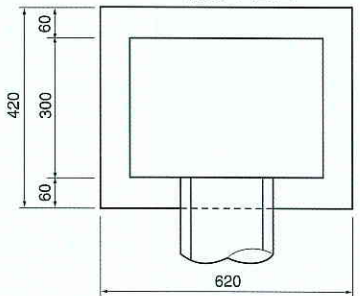

品番04070 吹田市雨水桧<#300×400>

グレーチング詳細図

単位：mm

底部平面図

品名	摘要	品番
蓋	グレーチング	040702
Aブロック	H130	040704
Bブロック	H250	040705
Cブロック	H350	040706