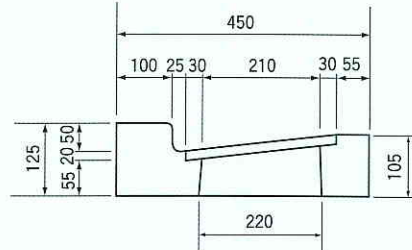

品番04010 L型250B雨水枡<#400×500>

単位：mm

L250B雨水枡
 <ダクタイル小型蓋>
 品番040107

乗り入れ

側面図

正面図

REブロック
 品番040114

品名	摘要	品番
RA	L250雨水枡	040107
RBブロック	H130	040111
RCブロック	H250	040112
RDブロック	H270	040113
REブロック	H150	040114