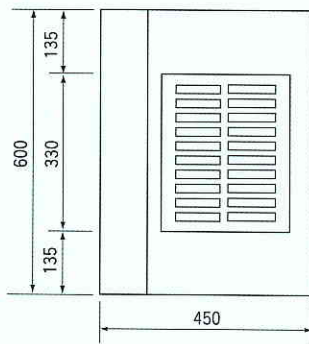

品番04010 L型250B雨水枡<#400×500>

単位：mm

L250B雨水枡
 <ダクタイル小型蓋>
 品番040107

乗り入れ

側面図

正面図

REブロック
 品番040114

品名	摘要	品番
RA	L250雨水枡	040107
RBブロック	H130	040111
RCブロック	H250	040112
RDブロック	H270	040113
REブロック	H150	040114