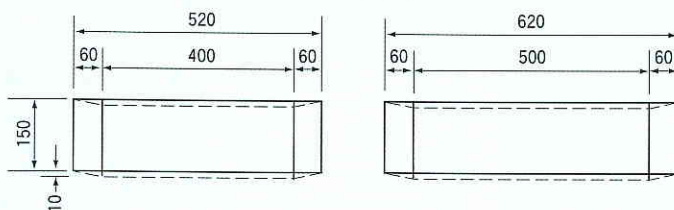

品番04010 L型250B雨水枡<#400×500>

単位：mm

L250B雨水枡
 <ダクタイル小型蓋>
 品番040107

乗り入れ

側面図

正面図

REブロック
 品番040114

品名	摘要	品番
RA	L250雨水枡	040107
RBブロック	H130	040111
RCブロック	H250	040112
RDブロック	H270	040113
REブロック	H150	040114