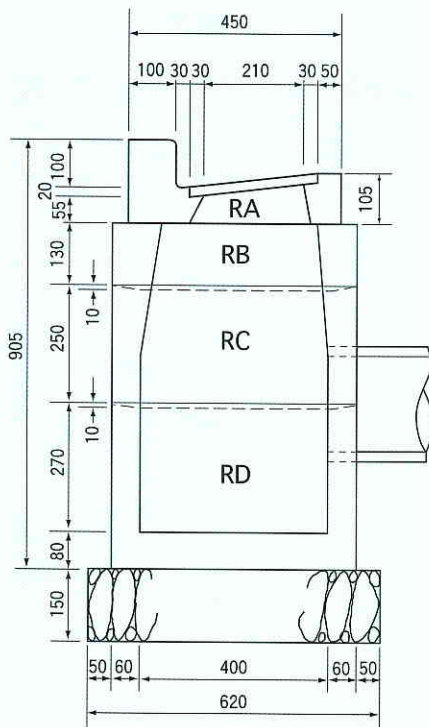

品番04010 L型250B雨水枡<#400×500>

単位：mm

L250B雨水枡
 <ダクタイル小型蓋>
 品番040107

乗り入れ

側面図

正面図

REブロック
 品番040114

品名	摘要	品番
RA	L250雨水枡	040107
RBブロック	H130	040111
RCブロック	H250	040112
RDブロック	H270	040113
REブロック	H150	040114