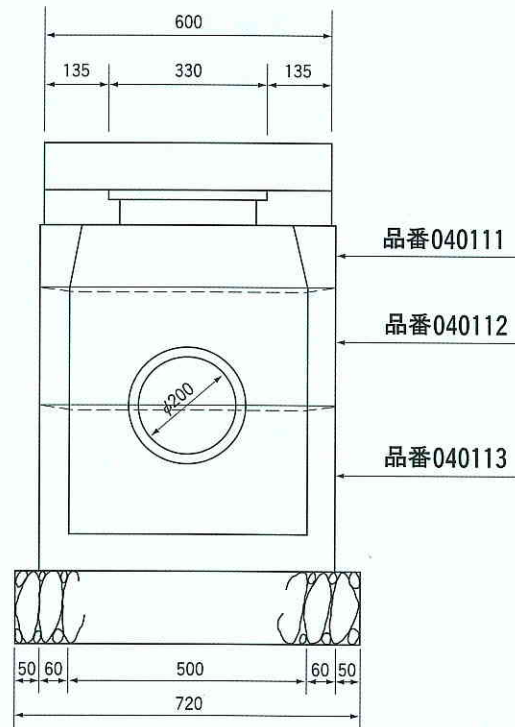

品番04010 L型250B雨水枡<#400×500>

単位：mm

L250B雨水枡
 <ダクタイル小型蓋>
 品番040107

乗り入れ

側面図

正面図

REブロック
 品番040114

品名	摘要	品番
RA	L250雨水枡	040107
RBブロック	H130	040111
RCブロック	H250	040112
RDブロック	H270	040113
REブロック	H150	040114