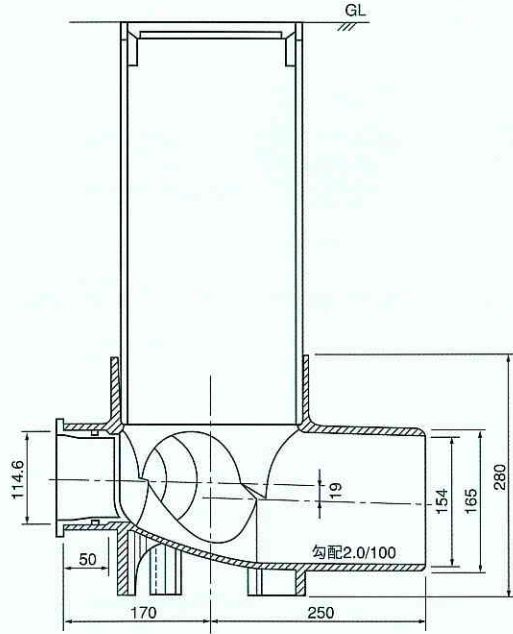

高槻市公共樹

単位：mm

蓋平面図

断面図

蓋側面図

底部平面図