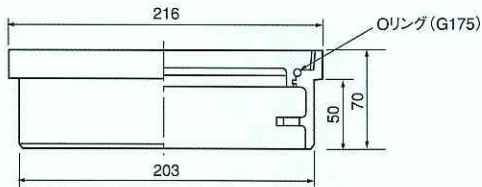

高槻市公共樹

単位：mm

蓋平面図

断面図

蓋側面図

底部平面図