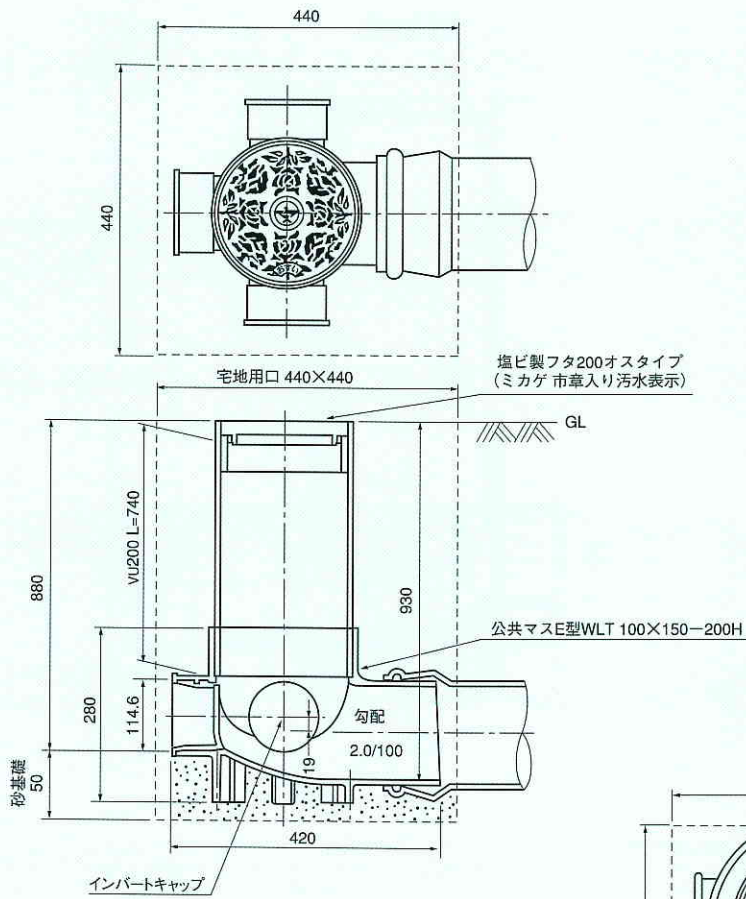

茨木市公共枡

単位：mm

宅地用

道路用