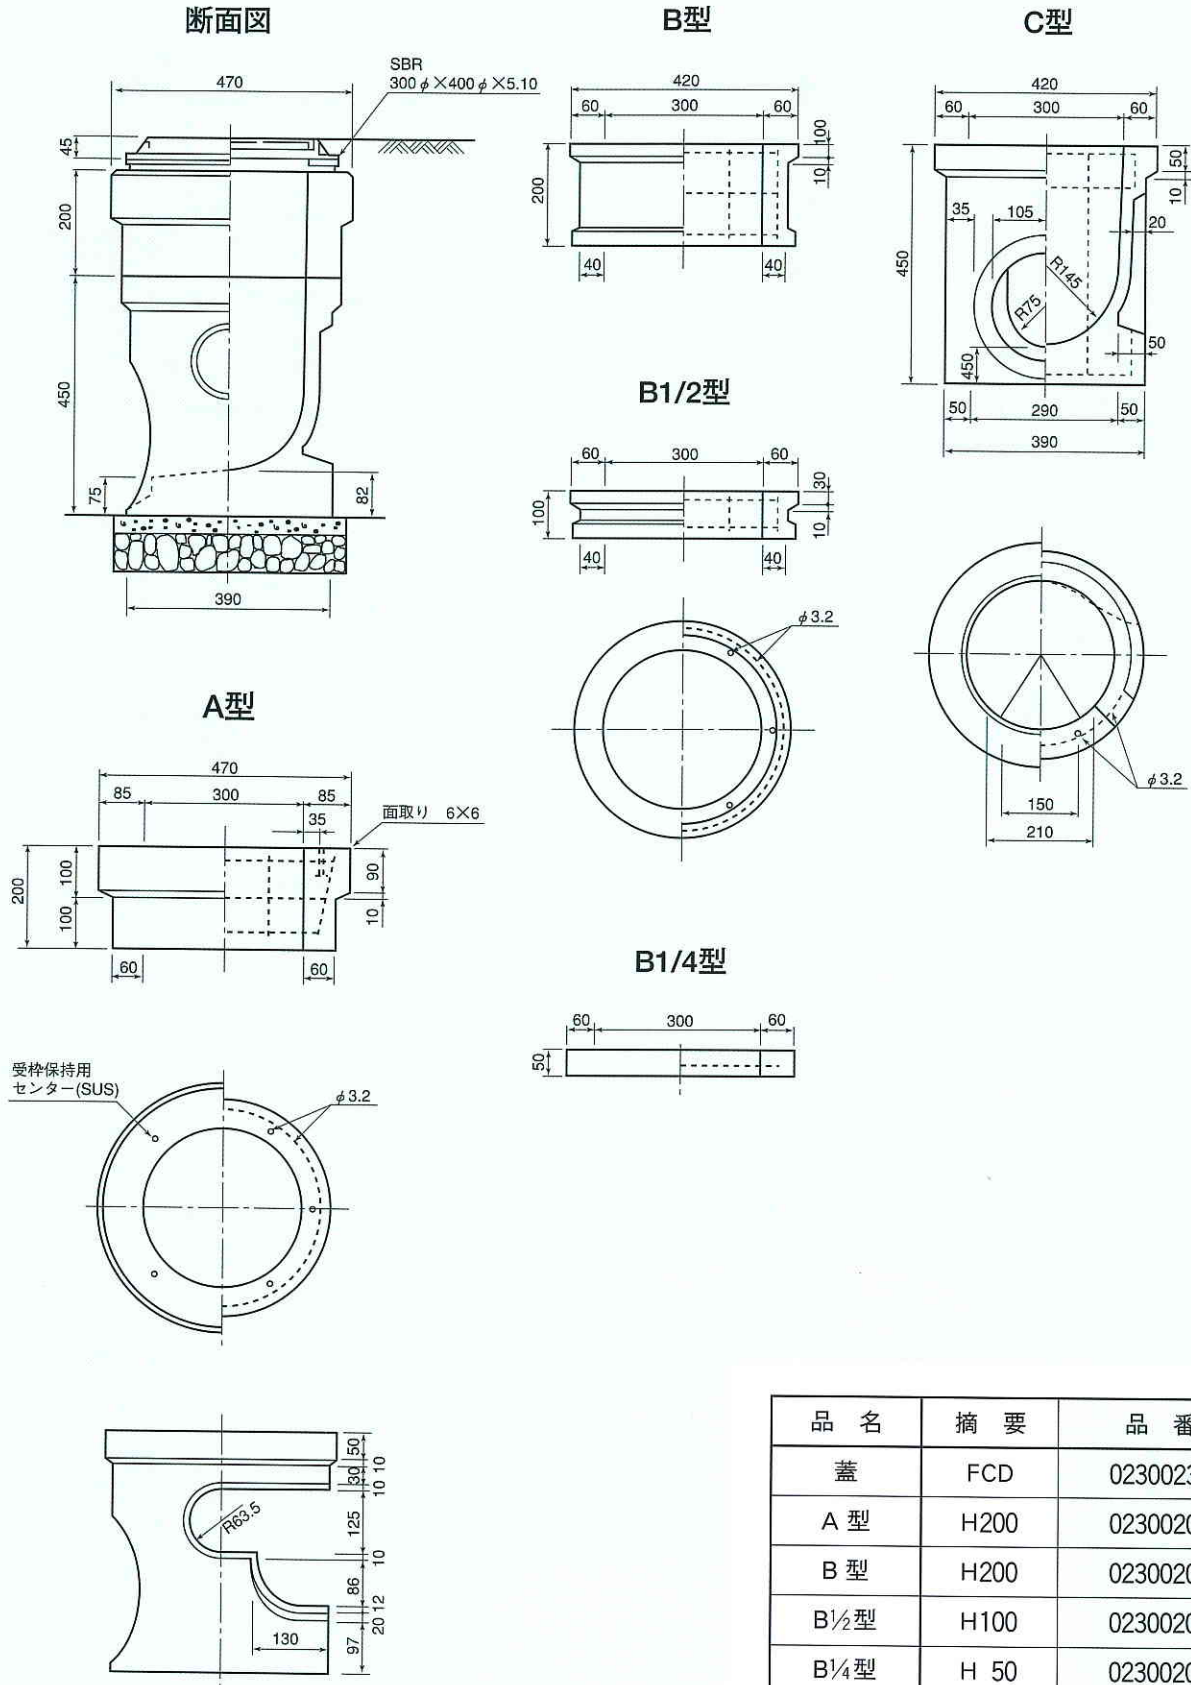

品番02300250 枚方市汚水柵 (φ300) <ヒューム管用>

単位：mm

品名	摘要	品番
蓋	FCD	02300231
A型	H200	02300202
B型	H200	02300203
B1/2型	H100	02300204
B1/4型	H 50	02300205
C型	H450	HP用02300207