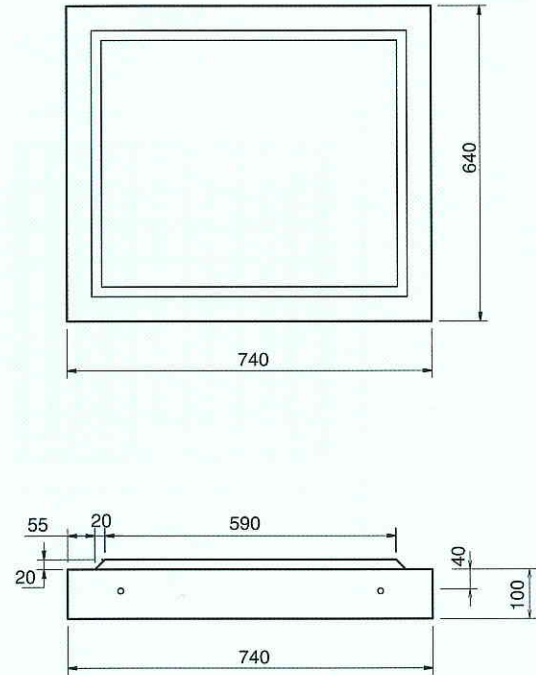

厚型会所柵<#400×500>

本体

底板

継足し