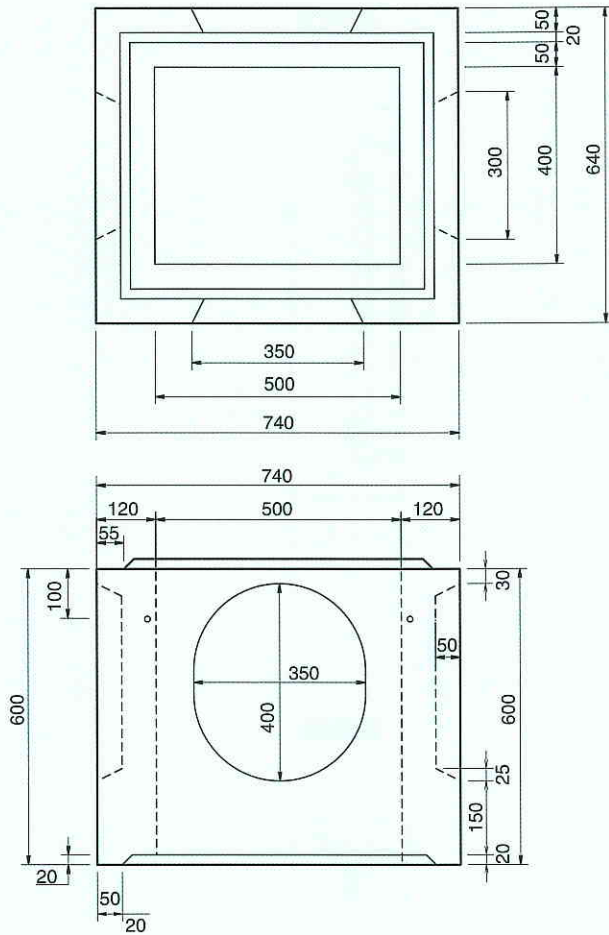

厚型会所柵<#400×500>

本体

底板

継足し