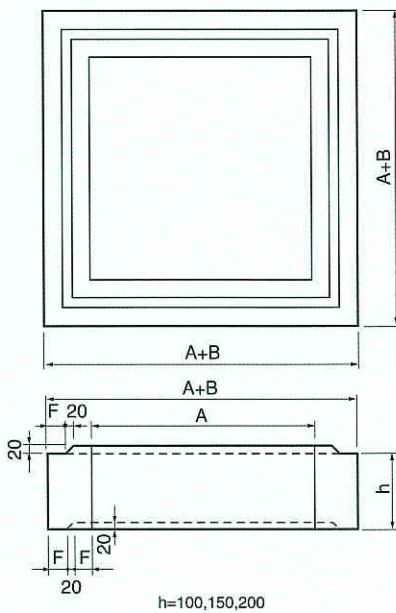

厚型会所栞

本体

底板

継足し

呼び方	寸法 (m/m)								参考重量 (kg)
	A	B	C	D	E	F	G	H	
300×300	300	100	200	300	380	40	40	500	162
450×450	450	100	350	400	530	40	40	600	275
500×500	500	120	350	380	600	50	50	600	380
600×600	600	120	420	480	700	50	50	700	513