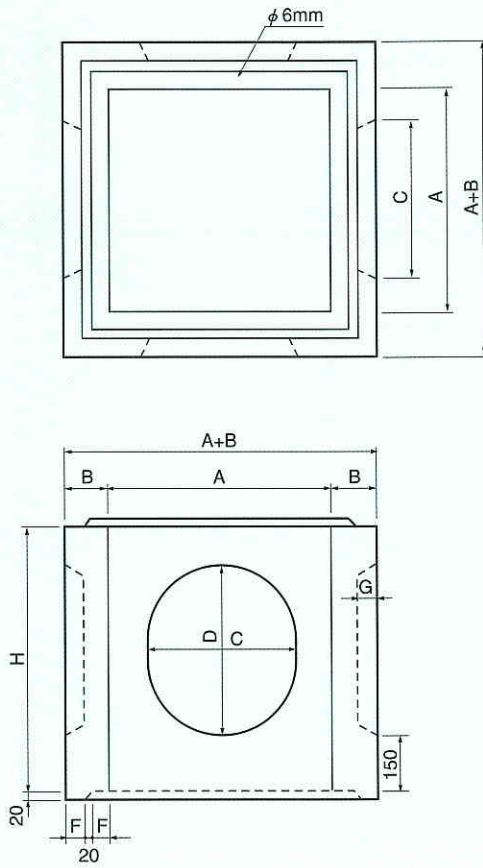

厚型会所栞

本体

底板

継足し

呼び方	寸法 (m/m)								参考重量 (kg)
	A	B	C	D	E	F	G	H	
300×300	300	100	200	300	380	40	40	500	162
450×450	450	100	350	400	530	40	40	600	275
500×500	500	120	350	380	600	50	50	600	380
600×600	600	120	420	480	700	50	50	700	513