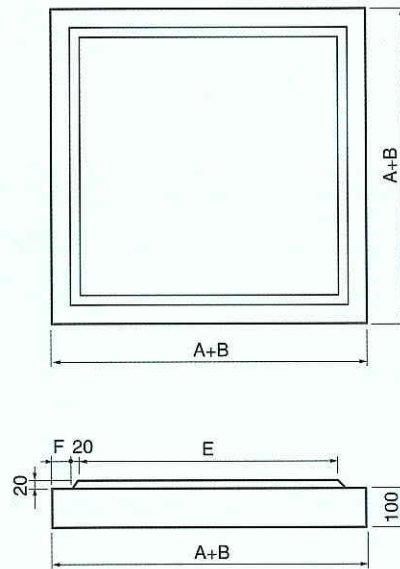

厚型会所栞

本体

底板

継足し

呼び方	寸法 (m/m)								参考重量 (kg)
	A	B	C	D	E	F	G	H	
300×300	300	100	200	300	380	40	40	500	162
450×450	450	100	350	400	530	40	40	600	275
500×500	500	120	350	380	600	50	50	600	380
600×600	600	120	420	480	700	50	50	700	513