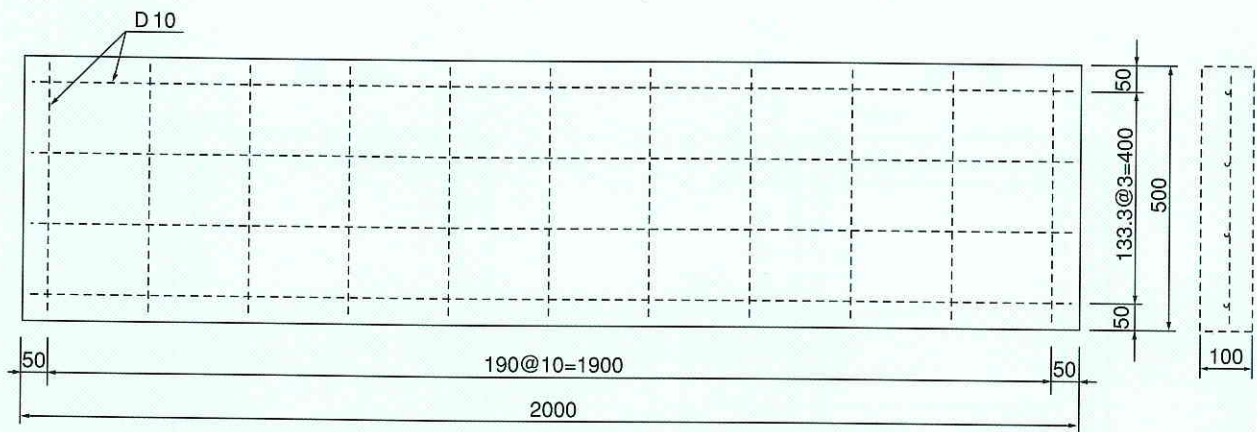

ベース板

品名	重量 (kg)
W400 L2000 T100	188
W400 L1000 T100	94
W500 L2000 T100	235
W500 L1000 T100	118
W600 L2000 T100	282
W600 L1000 T100	141
W700 L2000 T100	350
W700 L1000 T100	175