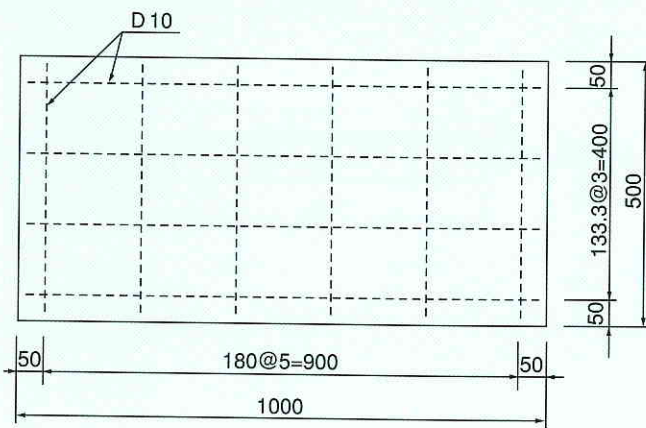

ベース板

品名	重量 (kg)
W400 L2000 T100	188
W400 L1000 T100	94
W500 L2000 T100	235
W500 L1000 T100	118
W600 L2000 T100	282
W600 L1000 T100	141
W700 L2000 T100	350
W700 L1000 T100	175