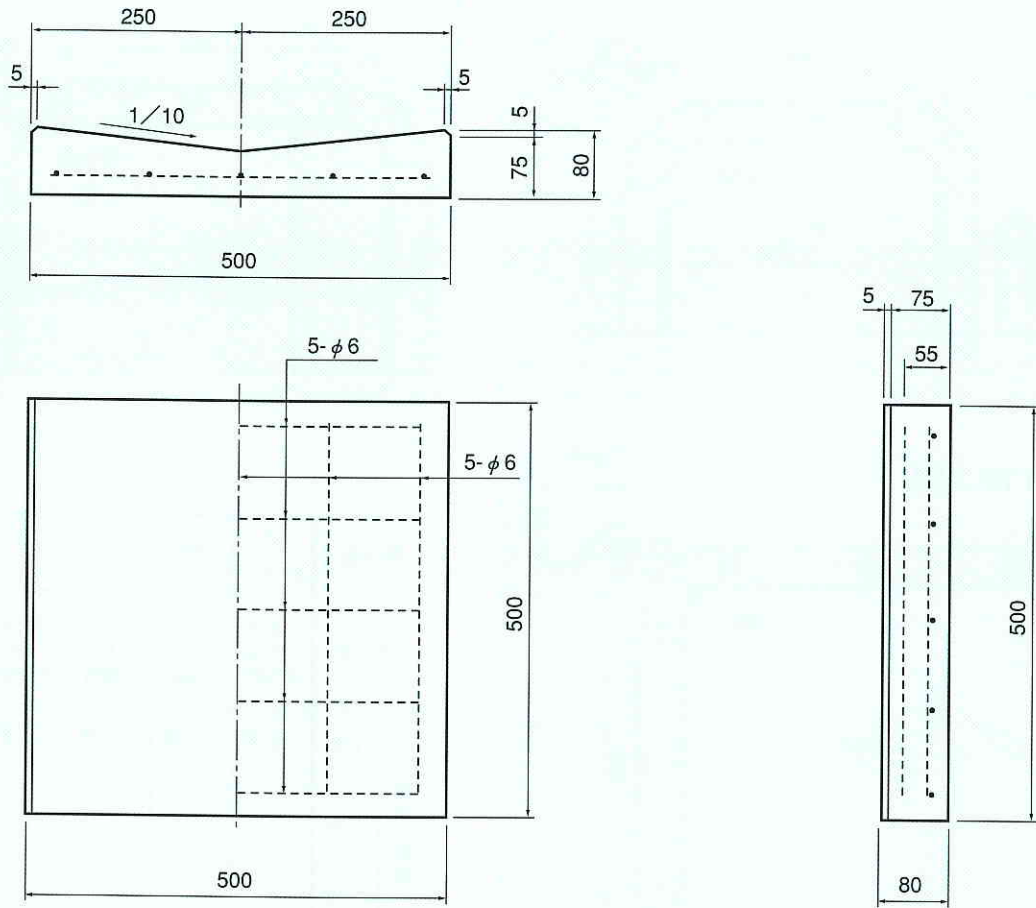

## V 型側溝

Vt-250

## 鉄筋コンクリート皿型側溝及端部用

皿型側溝

皿型側溝端部用