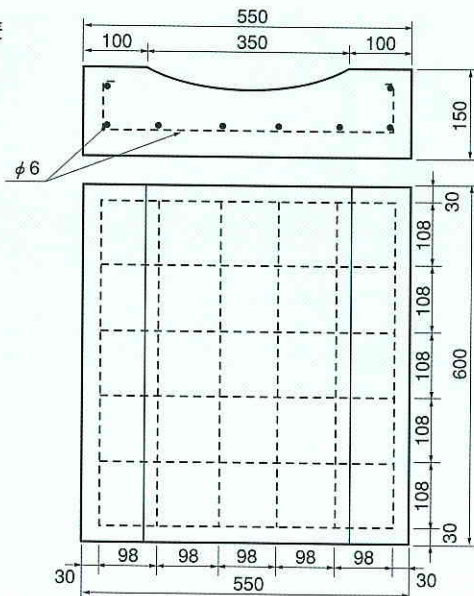

## V 型側溝

Vt-250

## 鉄筋コンクリート皿型側溝及端部用

皿型側溝

皿型側溝端部用